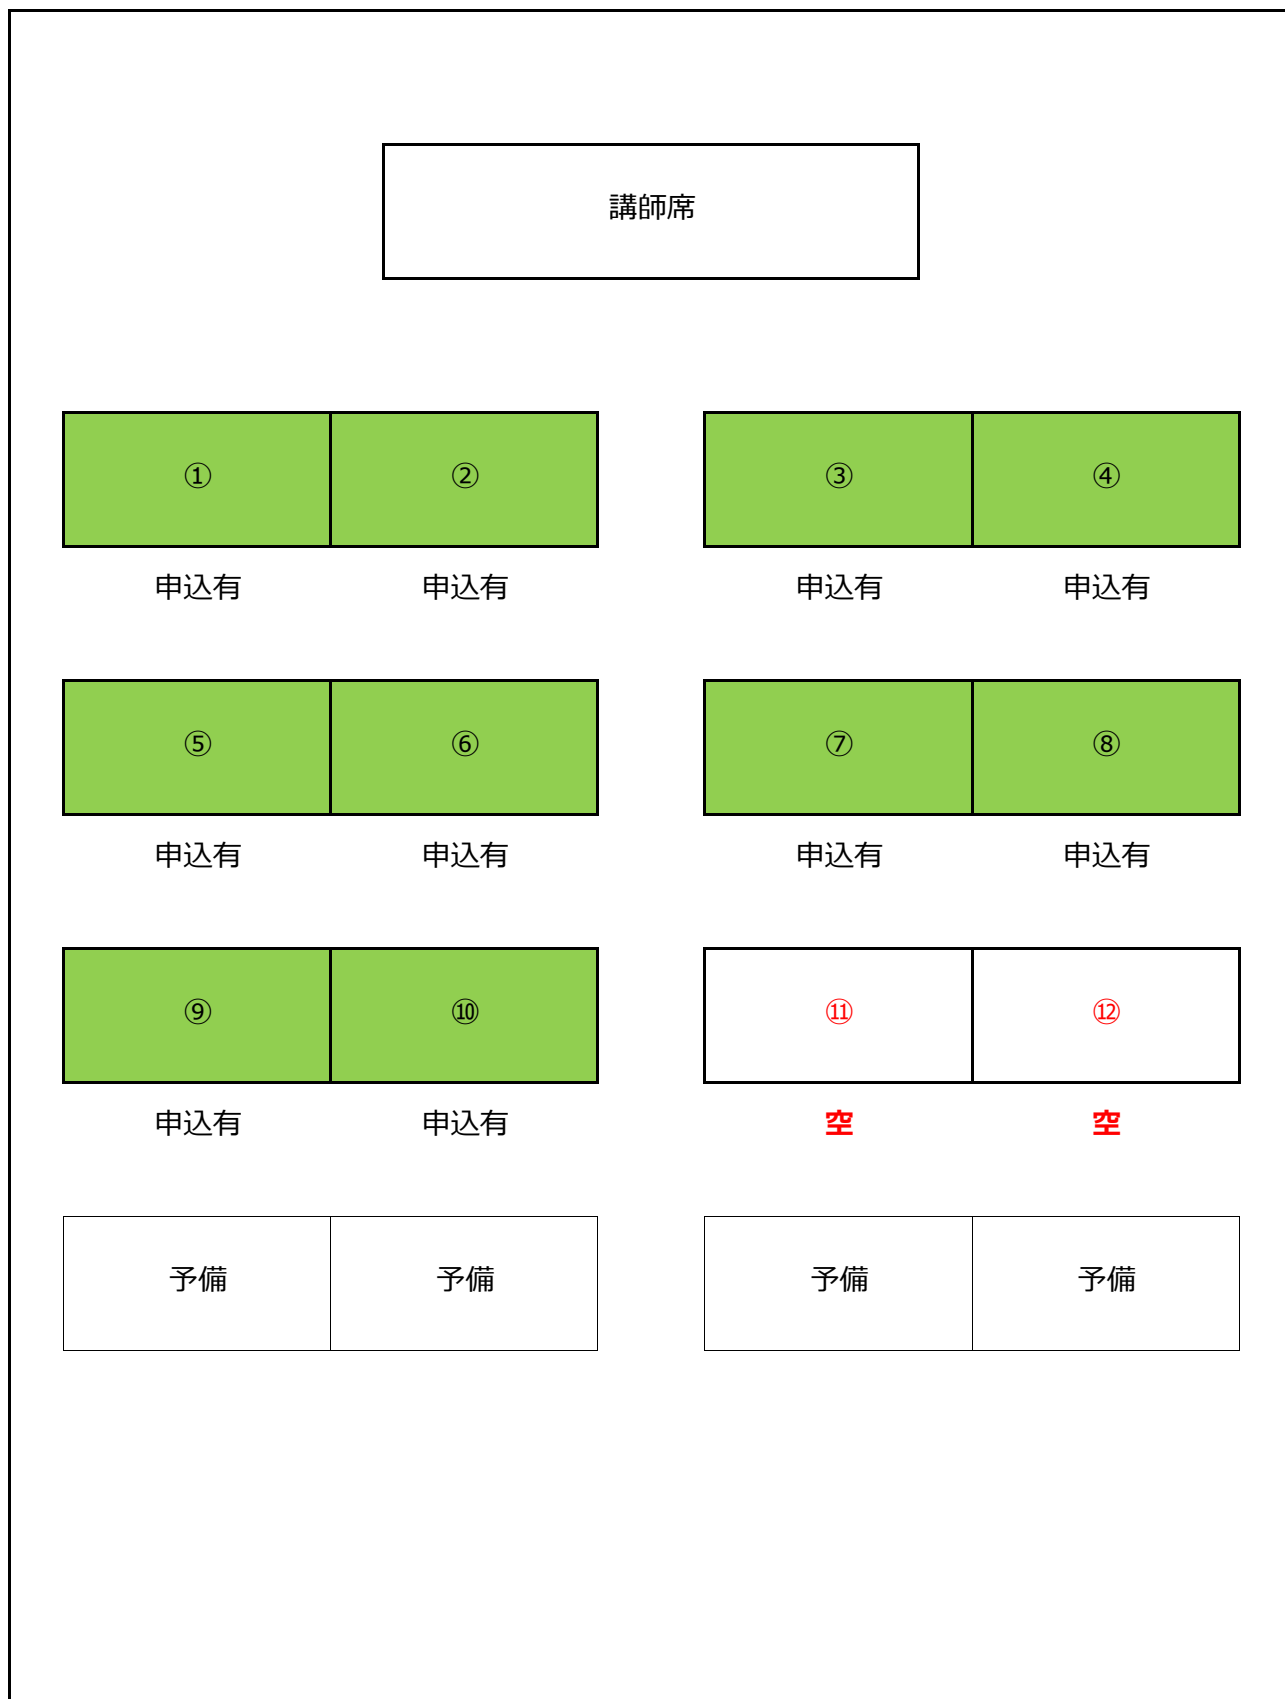

日時：2016.10.18（火）10：00～

商品：CRAFT CAD Ver.8

日時：2016.10.18（火）15：00～

商品：見積CRAFT 2016